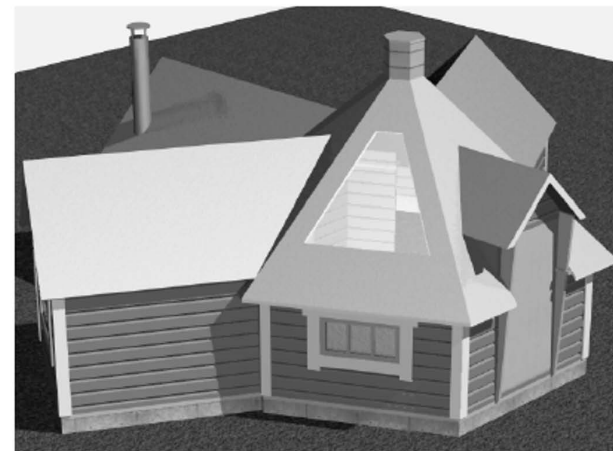

KATTOIKKUNOIDEN VALINNAISET
PAIKAT TARVITTAESSA
(KATKOVIIVAT)

RAKENNUSALA 20,0 M²
(21,5 M²)

Kaupungin osasto	Keräsimä	Tontti/Ruoka	Viranomais- ja arkkitehtimääräysten varten	
Rakennuslupien Uudisrakennus			Piirustusaji	Julkis. nro 1
Rakennuskohteen nimi ja osoite KOTA-SAUNA Suokannantie 5 21290 Rusko			Piirustuksen sisältö	Mittakaava: Pohja 1:50 Julkisivut 1:50 Leikkaus 1:50
Suunnittelijain nimi ja tiedot ultimatemarket.com				
Pääaja	Suunnittelija	Työnnumero		
Päiväys 24.3.2021	Vastustajan suunnittelija Kari Rosendahl		Suunnittelija ja piirustusohjelma ARK	