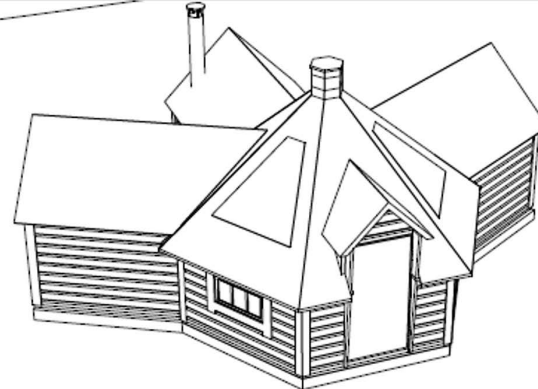

KATTOIKKUNOIDEN VALINNAISET
PAIKAT TARVITTAESSA
(KATKOVIIVAT)

RAKENNUSALA 20,0 M²
(21,5 M²)

Kaupungin osasto	Keräsimä	Tontti/Ruoka	Viranomais- ja arkkitehtimääräysten varten	
Rakennuslupien Uudisrakennus			Piirustusaji	Julkis. nro 1
Rakennuskohteen nimi ja osoite KOTA-SAUNA Suokannantie 5 21290 Rusko			Piirustuksen sisältö	Mittakaava: Pohja 1:50 Julkisivut 1:50 Leikkaus 1:50
Suunnittelijain nimi ja tiedot ultimatemarket.com				
Pääaja	Suunnittelija	Työnnumero		
Päiväys 24.3.2021	Vastustajan suunnittelija Kari Rosendahl		Suunnittelija ja piirustusohjelma ARK	