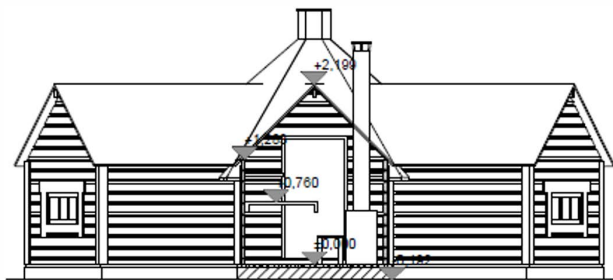

KATTOIKKUNOIDEN VALINNAISET
PAIKAT TARVITTAESSA
(KATKOVIIVAT)

RAKENNUSALA 20,0 M²
(21,5 M²)

Kaupungin osasto	Keräsimä	Tontti/Ruoka	Viranomais- ja arkkitehtimääräysten varten	
Rakennuslupien Uudisrakennus			Piirustusaji	Julkis. nro 1
Rakennuskohteen nimi ja osoite KOTA-SAUNA Suokannantie 5 21290 Rusko			Piirustuksen sisältö	Mittakaava: Pohja 1:50 Julkisivut 1:50 Leikkaus 1:50
Suunnittelijain nimi ja tiedot ultimatemarket.com				
Pääaja	Suunnittelija	Työnnumero		
Päiväys 24.3.2021	Vastustajan suunnittelija Kari Rosendahl		Suunnittelija ja piirustusohjelma ARK	